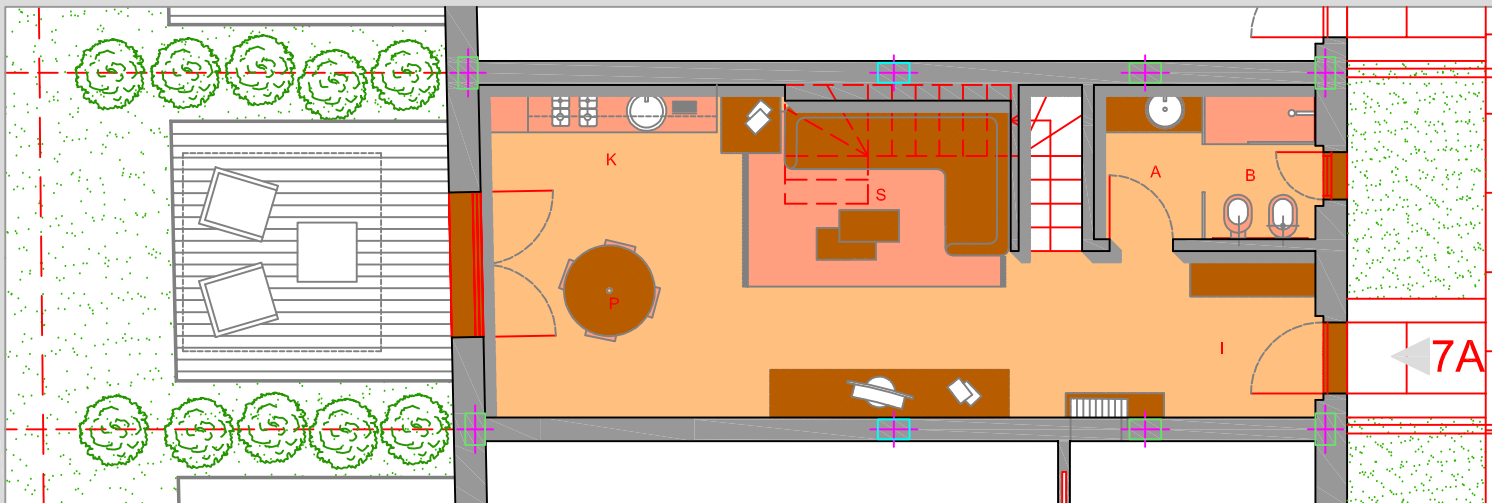

## APPARTAMENTO N. 7

Piano Terra Edif. A

Pianta arredata scala 1:50

Superficie commerciale p. terra mq. 50.97

Superficie commerciale p.primo mq. 50.97

Superficie commerciale totale mq. 115.99\*

Verde privato regolamentato mq. 2.32  
(10% di mq. 23.23)

### LEGENDA

P = Pranzo

S = Soggiorno

K= Cucina

B = Bagno

A = Antibagno

D = Disimpegno

I = Ingresso

L1 = Camera da letto singola

L2 = Camera da letto matrimoniale

ST = Studio

G = Guardaroba

DV = Doppio Volume

LAV = Lavanderia

02/02/2011