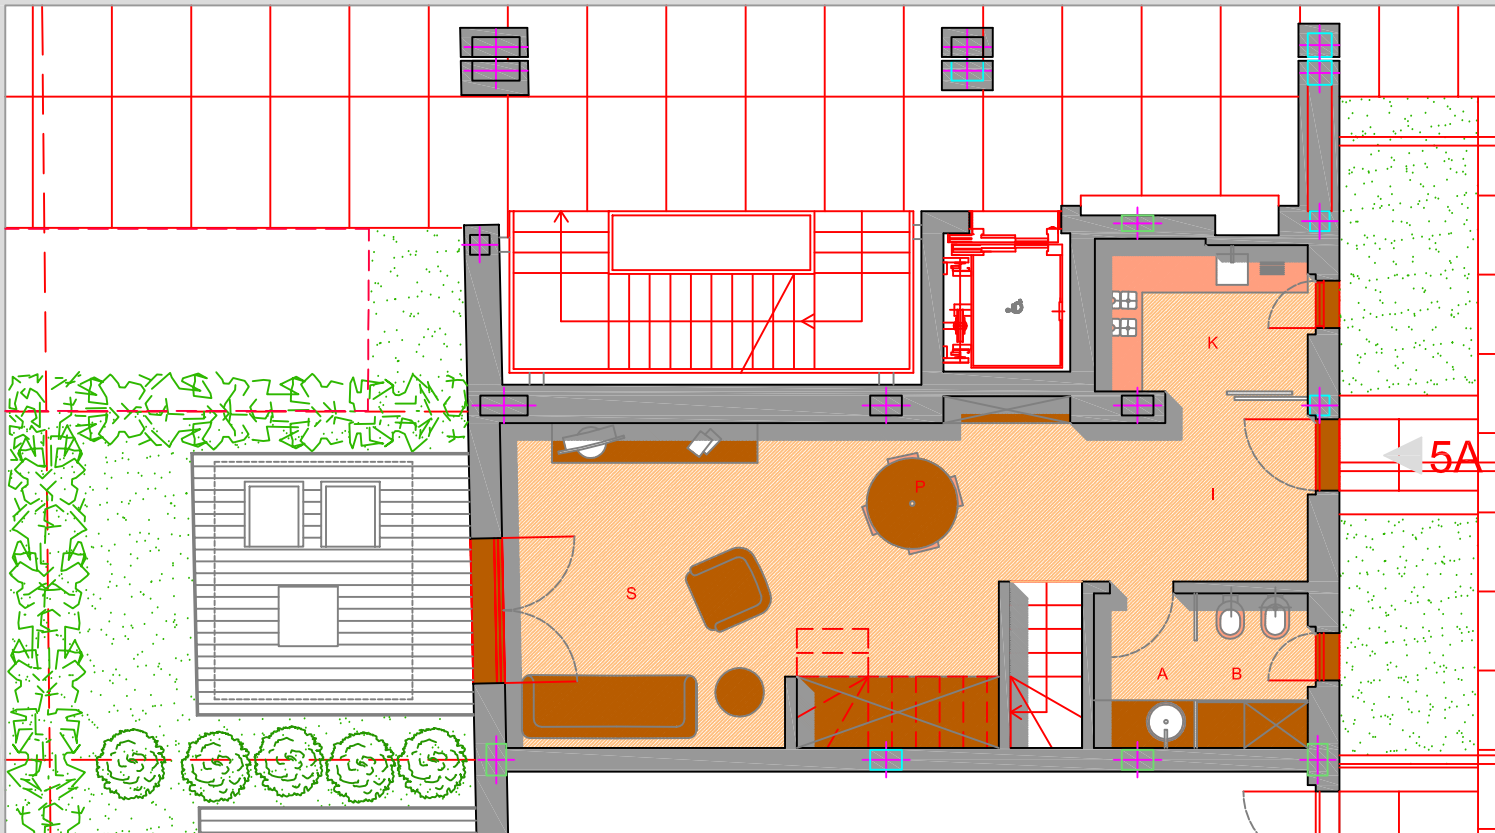

APPARTAMENTO N. 5

Piano Terra Edif. A

Pianta arredata scala 1:50

Superficie commerciale p. terra mq. 59.49

Superficie commerciale p.primo mq. 59.61

Superficie commerciale totale mq. 135.18*

Verde privato regolamentato mq. 2.39
(10% di mq. 23.92)

LEGENDA

- P = Pranzo
- S = Soggiorno
- K= Cucina
- B = Bagno
- A = Antibagno
- D = Disimpegno
- I = Ingresso
- L1 = Camera da letto singola
- L2 = Camera da letto matrimoniale
- ST = Studio
- G = Guardaroba
- DV = Doppio Volume
- LAV = Lavanderia