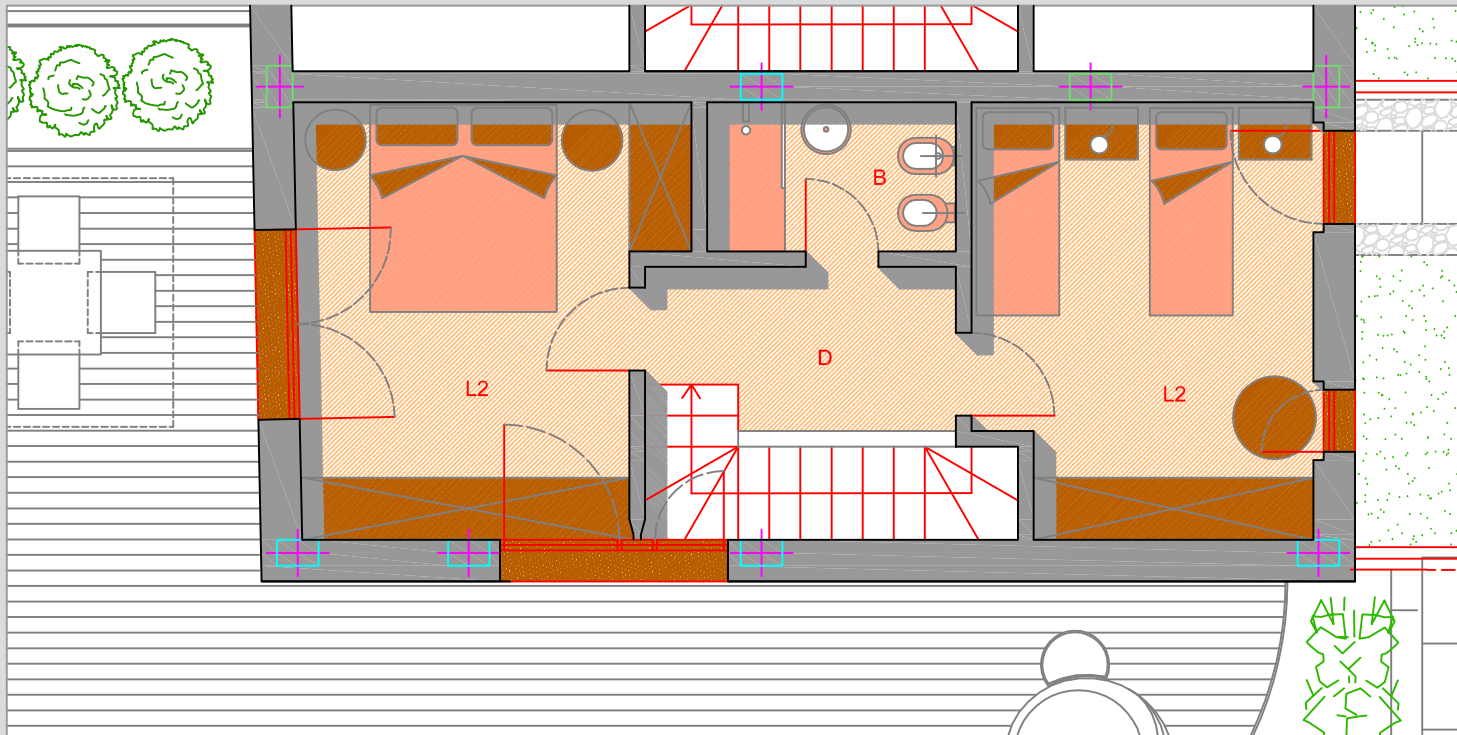

APPARTAMENTO N. 1

Piano Primo Edif. A

Pianta arredata scala 1:50

Superficie commerciale p. terra mq. 50.60

Superficie commerciale p.primo mq. 50.60

Superficie commerciale totale mq. 126.22*

Verde privato regolamentato mq. 13.38
(10% di mq. 133.79)

LEGENDA

- P = Pranzo
- S = Soggiorno
- K = Cucina
- B = Bagno
- A = Antibagno
- D = Disimpegno
- I = Ingresso
- L1 = Camera da letto singola
- L2 = Camera da letto doppia
- ST = Studio
- G = Guardaroba
- DV = Doppio Volume
- LAV = Lavanderia