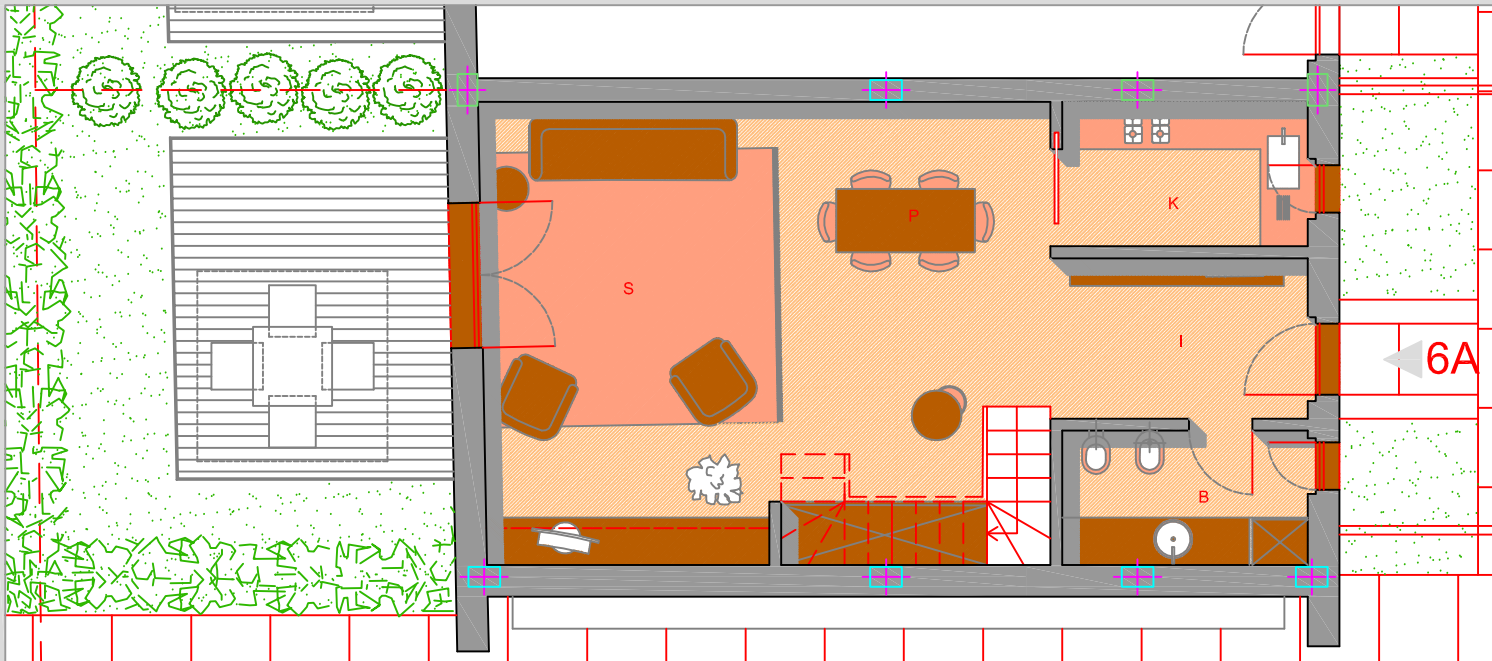

APPARTAMENTO N. 6

Piano Terra Edif. A

Pianta arredata scala 1:50

Superficie commerciale p. terra mq. 71.89

Superficie commerciale p.primo mq. 71.80

Superficie commerciale totale mq. 163.40*

Verde privato regolamentato mq. 3.20
(10% di mq. 31.95)

LEGENDA

P = Pranzo

S = Soggiorno

K= Cucina

B = Bagno

A = Antibagno

D = Disimpegno

I = Ingresso

L1 = Camera da letto singola

L2 = Camera da letto matrimoniale

ST = Studio

G = Guardaroba

DV = Doppio Volume

LAV = Lavanderia

02/02/2011