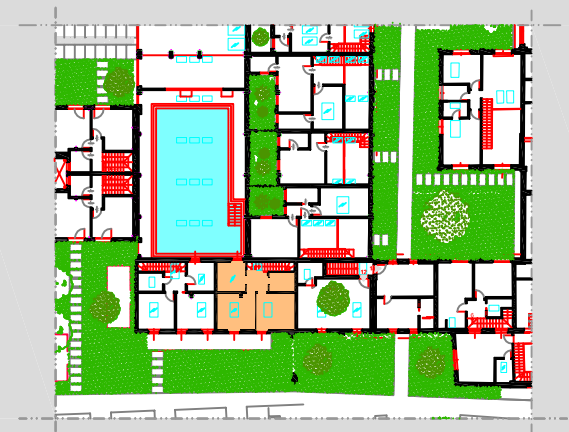

## APPARTAMENTO N. 2

Piano Primo Edif. G

Pianta arredata scala 1:50

Superficie commerciale piano terra mq. 57.41

Superficie commerciale piano primo mq. 54.88

Superficie commerciale totale mq. 125.20\*

## LEGENDA

S=Soggiorno

I=Ingresso

P=Pranzo

K=Cucina

B=Bagno

A=Antibagno

D=Disimpegno

C=Cantina

1L=Camerada letto singola

2L=Camera da letto matrimoniale

G=Guardaroba

02/02/2011