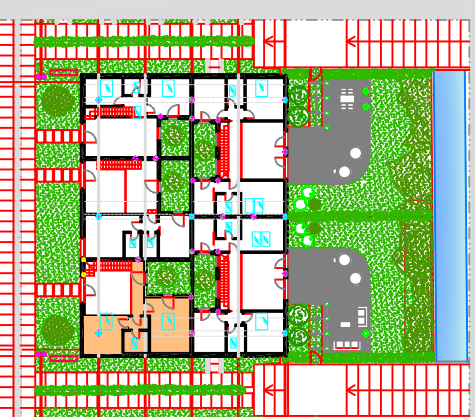

APPARTAMENTO N. 3

Piano Primo Edif. B

Pianta arredata scala 1:50

Superficie commerciale piano terra mq. 100.82

Superficie commerciale piano primo mq. 68.43

Superficie commerciale totale mq. 188.71*

LEGENDA

- P = Pranzo
- S = Soggiorno
- K = Cucina
- B = Bagno
- A = Antibagno
- D = Disimpegnio
- I = Ingresso
- L1 = Camera da letto singola
- L2 = Camera da letto matrimoniale
- ST = Studio
- G = Guardaroba
- DV = Doppio Volume