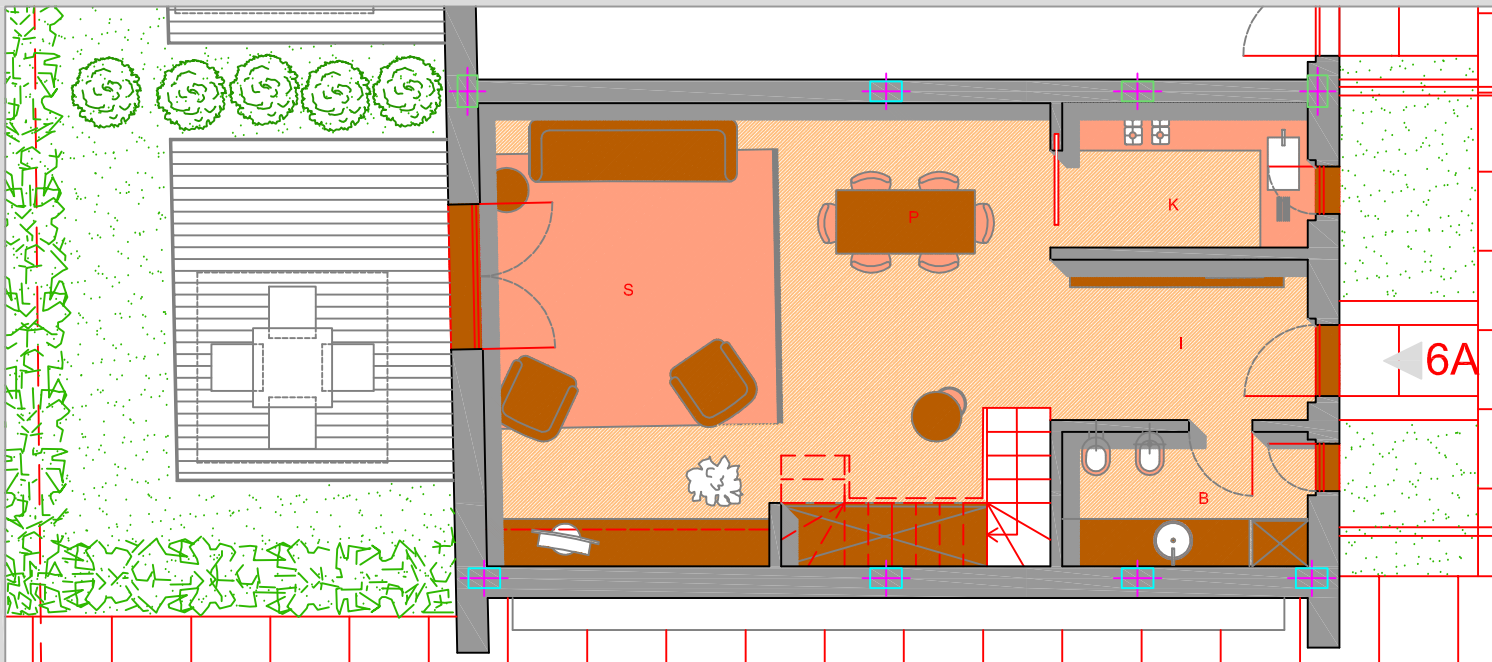

APPARTAMENTO N. 6

Piano Terra Edif. A

Pianta arredata scala 1:50

Superficie commerciale p. terra mq. 71.89

Superficie commerciale p.primo mq. 71.89

Superficie commerciale totale mq. 163.78*

Verde privato regolamentato mq. 3.46
(10% di mq. 34.62)

LEGENDA

P = Pranzo

S = Soggiorno

K= Cucina

B = Bagno

A = Antibagno

D = Disimpegno

I = Ingresso

L1 = Camera da letto singola

L2 = Camera da letto matrimoniale

ST = Studio

G = Guardaroba

DV = Doppio Volume

LAV = Lavanderia

02/02/2011