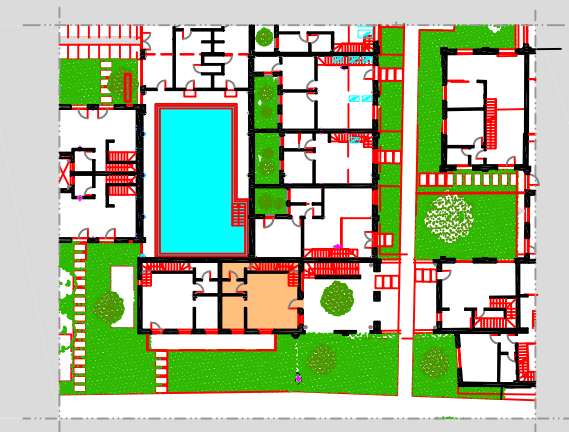

APPARTAMENTO N. 2

Piano Terra Edif. G

Pianta arredata scala 1:50

Superficie commerciale piano terra mq. 57.41

Superficie commerciale piano primo mq. 54.88

Superficie commerciale totale mq. 125.20*

2G

LEGENDA

S=Soggiorno

I=Ingresso

P=Pranzo

K=Cucina

B=Bagno

A=Antibagno

D=Disimpegno

C=Cantina

1L=Camerada letto singola

2L=Camera da letto matrimoniale

G=Guardaroba

02/02/2011