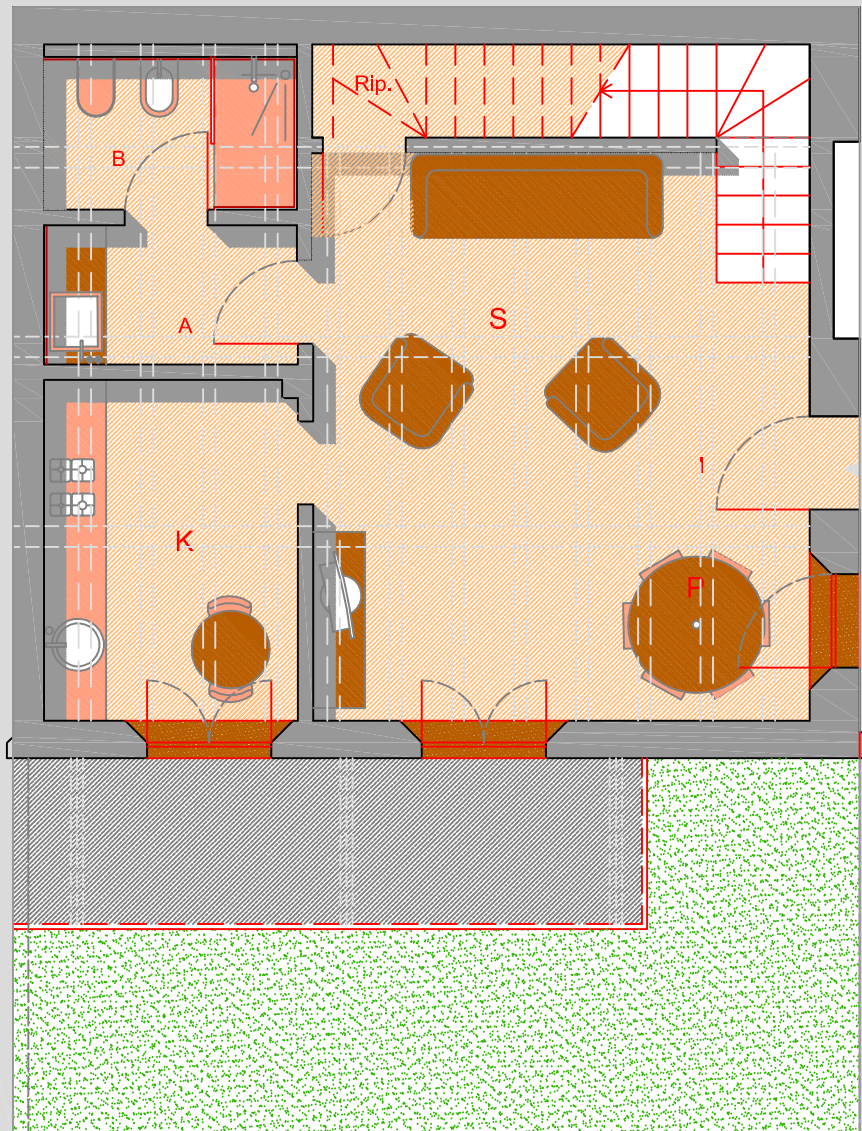

APPARTAMENTO N. 2

Piano Terra Edif. G

Pianta arredata scala 1:50

Superficie commerciale piano terra mq. 57.41

Superficie commerciale piano primo mq. 54.88

Superficie commerciale totale mq. 125.20*

2G

LEGENDA

S=Soggiorno

I=Ingresso

P=Pranzo

K=Cucina

B=Bagno

A=Antibagno

D=Disimpegno

C=Cantina

1L=Camerada letto singola

2L=Camera da letto matrimoniale

G=Guardaroba

02/02/2011