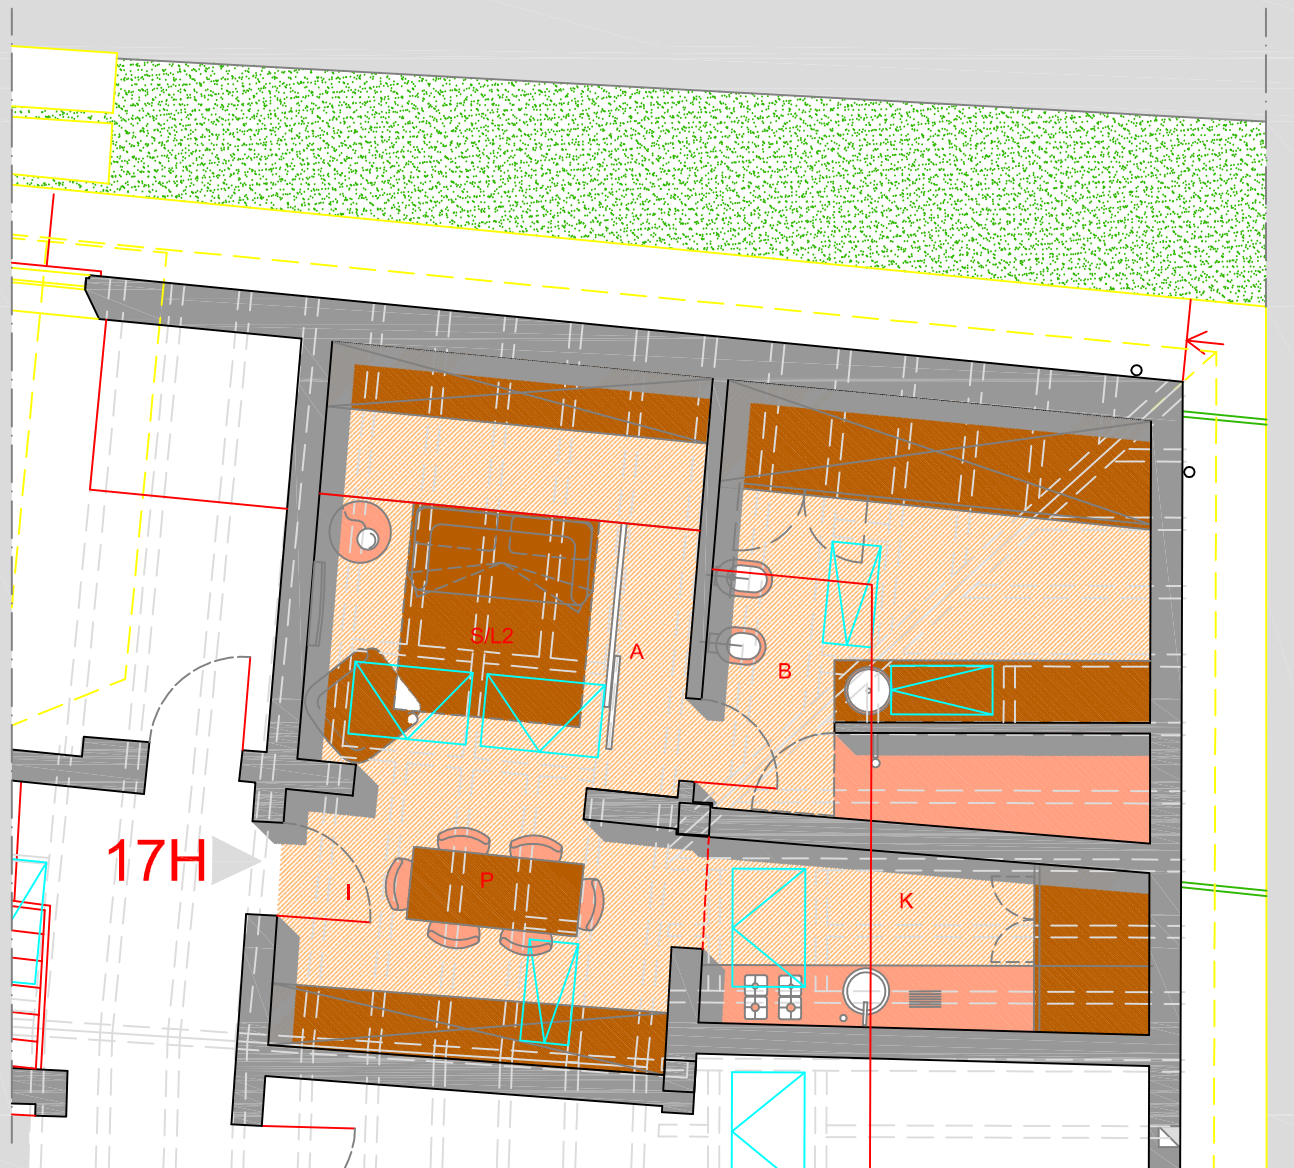

## APPARTAMENTO N. 17

Piano Sottotetto Edif. H

Pianta arredata scala 1:50

Superficie commerciale mq 60.53\*  
Superficie commerciale totale mq 70.82\*

### LEGENDA

- P = Pranzo
- S = Soggiorno
- K = Cucina
- B = Bagno
- A = Antibagno
- D = Disimpegno
- I = Ingresso
- L1 = Camera da letto singola
- L2 = Camera da letto matrimoniale
- C = Cantina
- G = Guardaroba
- R = Ripostiglio