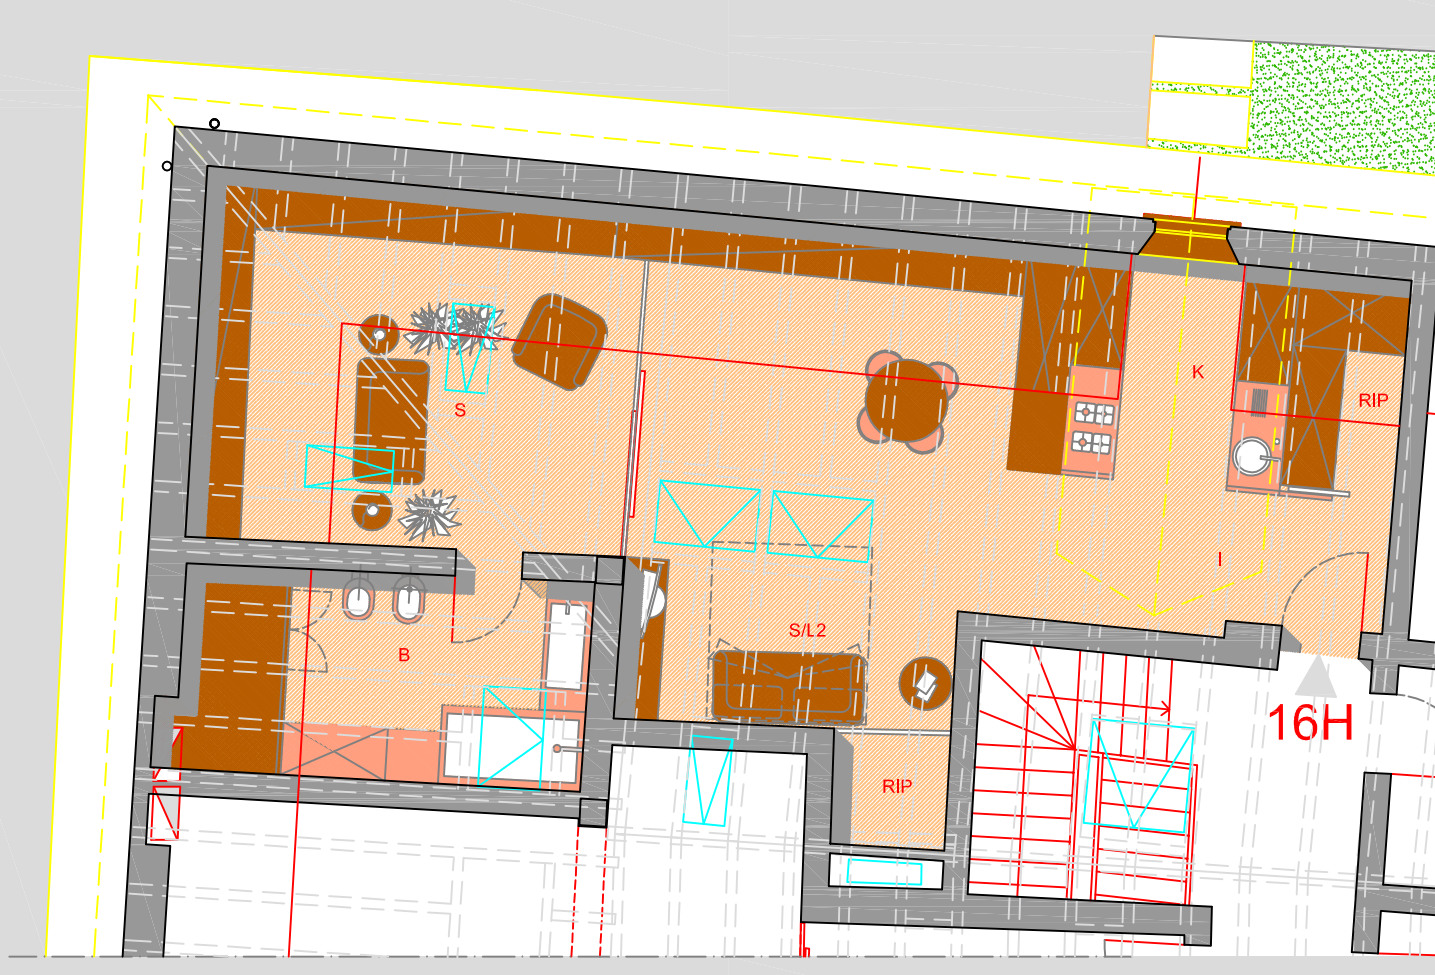

APPARTAMENTO N. 16

Piano Sottotetto Edif. H

Pianta arredata scala 1:50

Superficie commerciale mq 90.71

Superficie commerciale totale mq 106.13*

LEGENDA

- P = Pranzo
- S = Soggiorno
- K = Cucina
- B = Bagno
- A = Antibagno
- D = Disimpegno
- I = Ingresso
- L1 = Camera da letto singola
- L2 = Camera da letto matrimoniale
- C = Cantina
- G = Guardaroba
- R = Ripostiglio